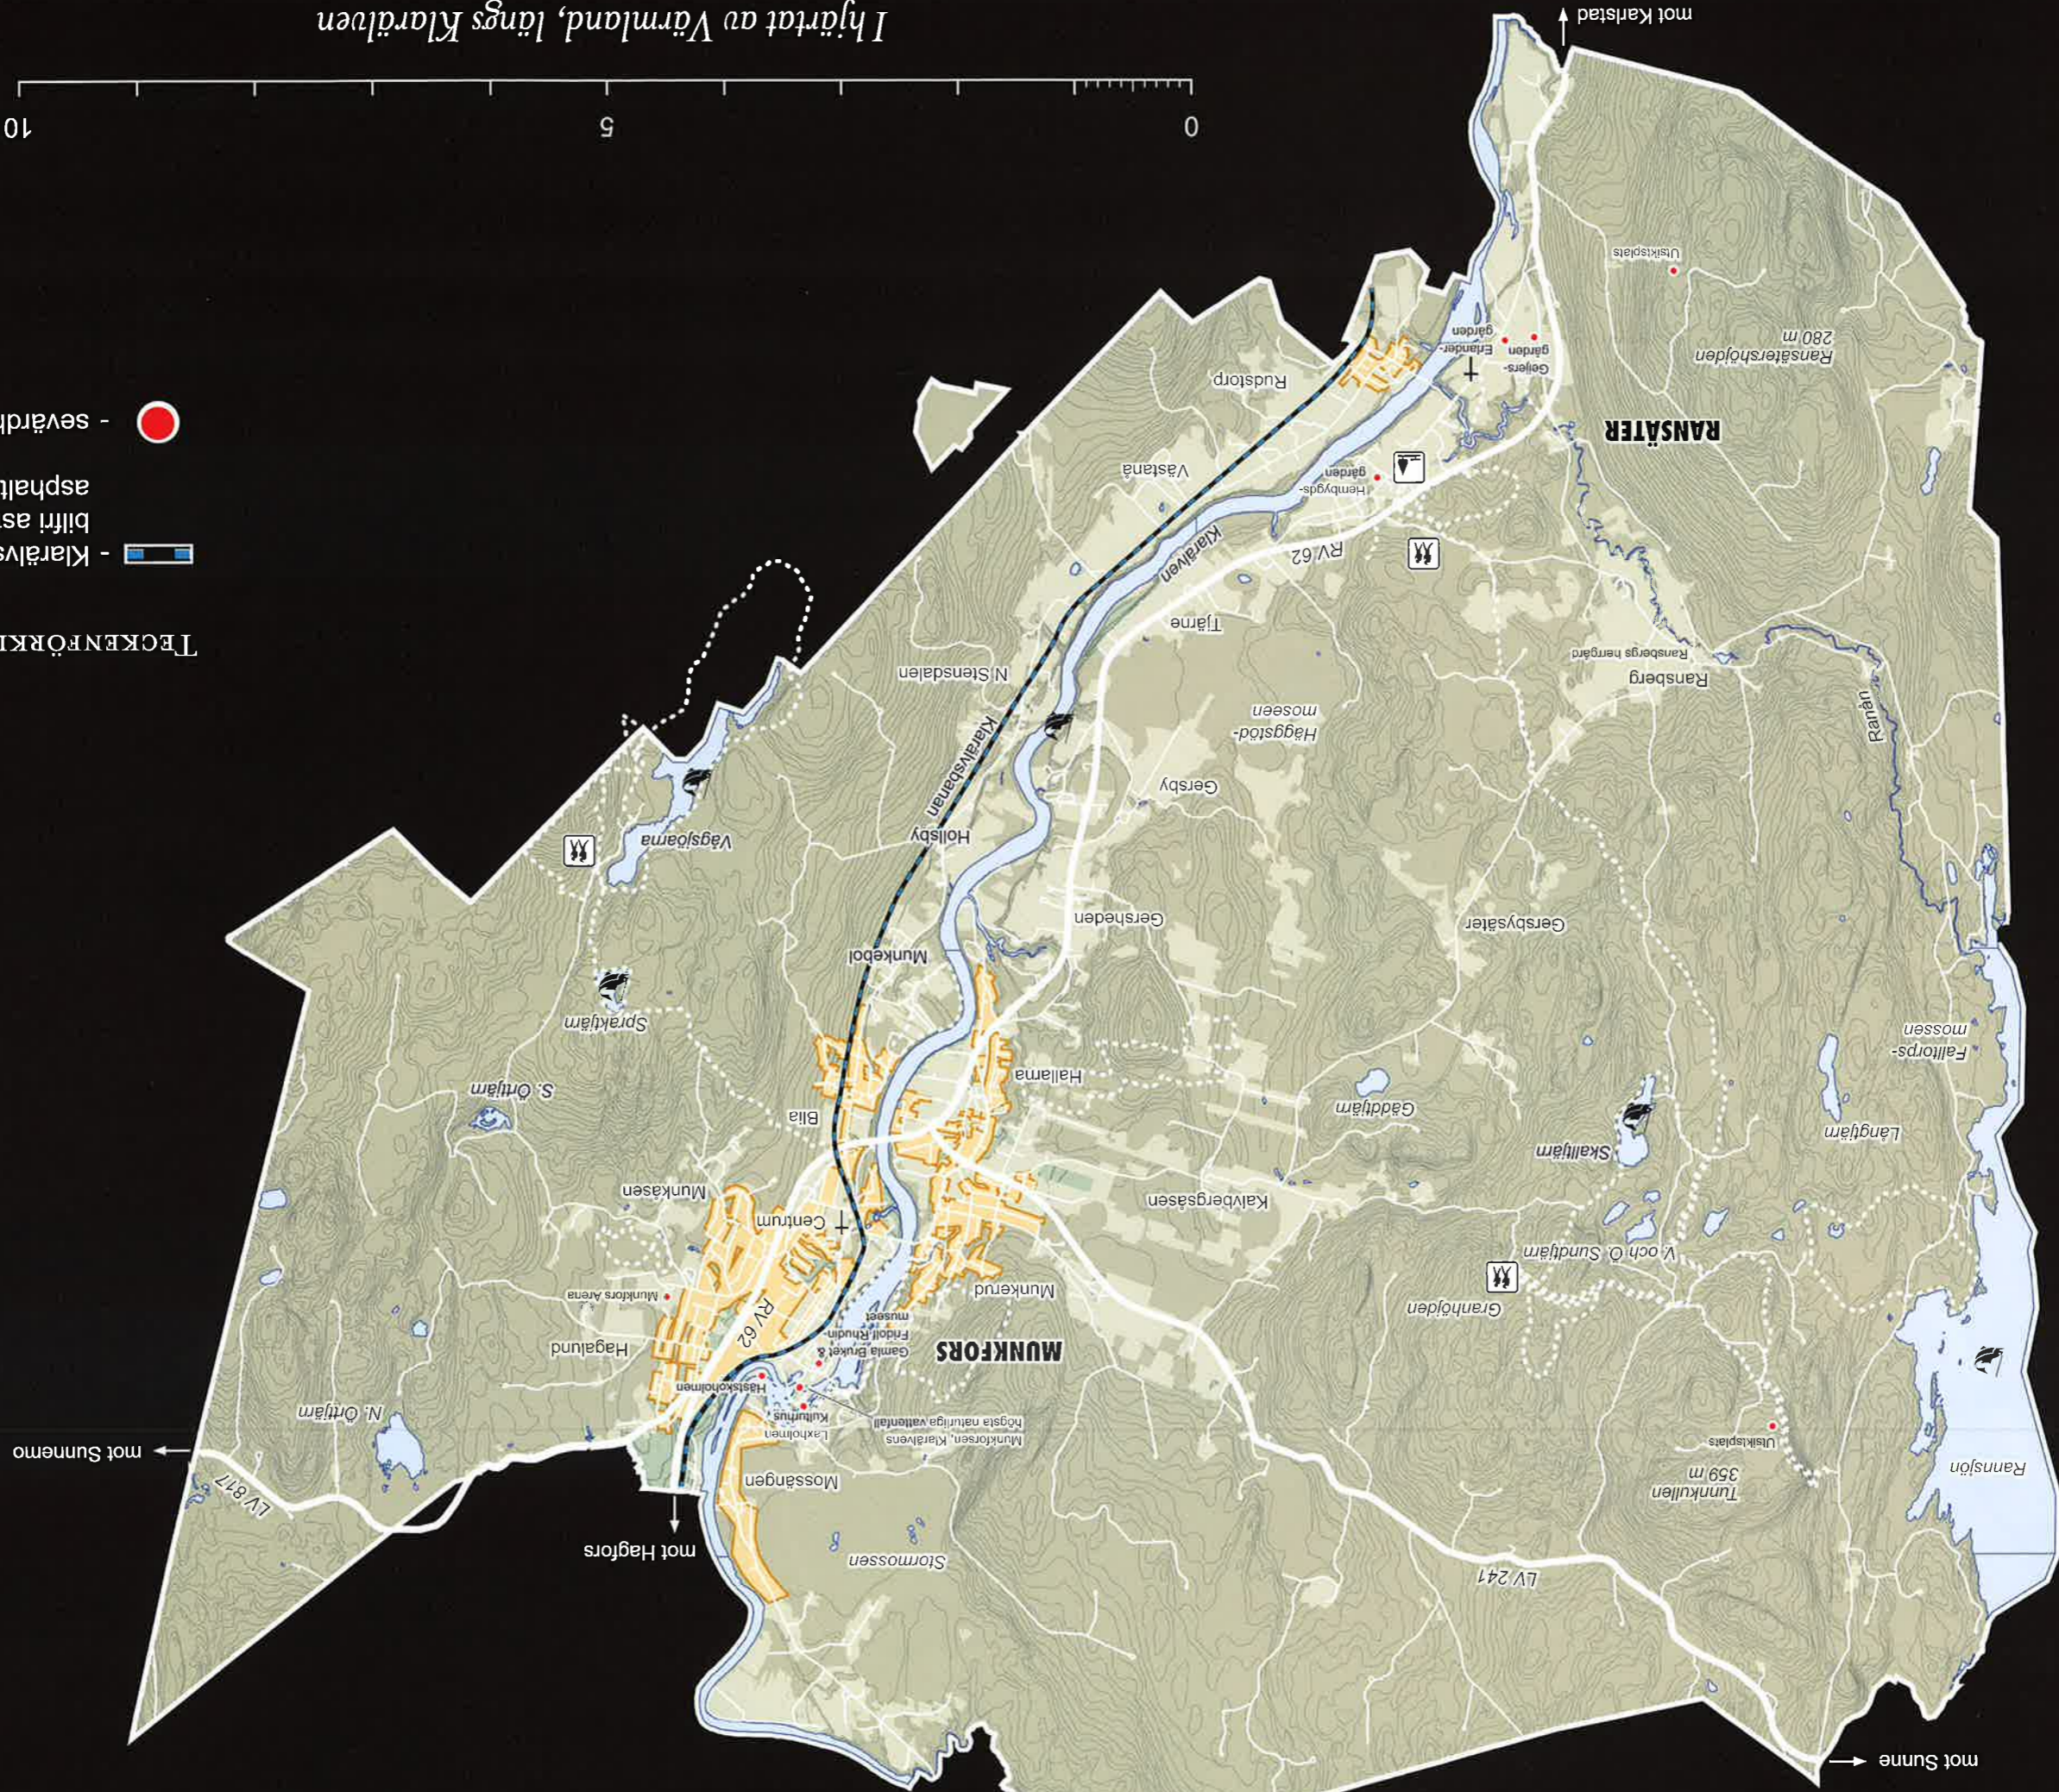

KOMMUNÖVERSIKT / OVERVIEW

1. TECKENFÖRKLARING / LEGEND
2. Klarälvsvanan, 90 km bilfri asfalt/ 90 km car free asphalt
   - sevärdheter/sights

10 KILOMETER

NORR

I hjärtat av Värmland, längs Klarälven

MUNKFORS
RANSÄTER
Turistbyrå

Munkfors-Ransäter Turistbyrå (G3)
Tel. +46 (0)563-54 10 81. www.visitmunkfors.se

VÄRMLAND